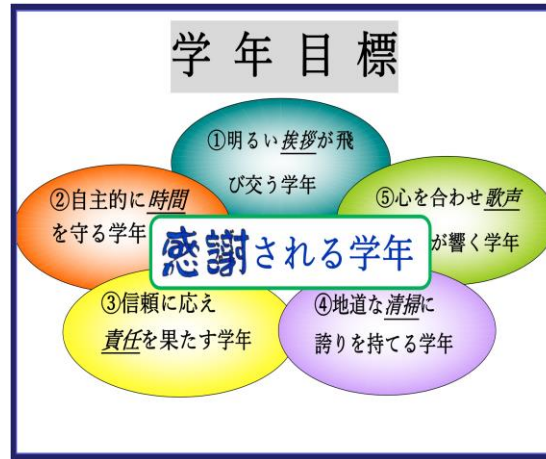

柏市立豊四季中学校
第3学年 学年だより
第1号
令和年4月7日

進級おめでとうございます

☆学年目標☆

「感謝される学年」

- ① 明るい挨拶が飛び交う学年
- ② 自主的に時間を守る学年
- ③ 信頼に応え責任を果たす学年
- ④ 地道な清掃に誇りを持てる学年
- ⑤ 心を合わせ歌声が響く学年

●3学年の先生方を紹介します！

- ★**田中 秋平先生** (学年主任、1組担任、英語、バドミントン部)
  進級おめでとうございます。今年も英語を担当します。みなさんと過ごすのも3年目。今年も楽しく過ごしていきたいと思っています。また1年間よろしくお願いします。
- ★**岡田 弘毅先生** (2組担任、保健体育、野球部)
  今年度から着任した岡田です。本日を迎えることを心待ちにしておりました。中学校生活最後の年、お子さん達と多くの場面で関わり、充実した1年間を送りたいと思います。よろしくお願い致します。
- ★**鈴木 陽平先生** (3組担任、数学、男子ソフトテニス部)
  あっという間に3年生。中学校生活も三分の二が終わりました。有終の美を飾り、それぞれの道で輝ける人になれるよう、この1年間を駆け抜けていきましょう！よろしくお願いします！
- ★**大橋 光有先生** (学年副主任、4組担任、国語、特設放送部)
  皆さん、中学生生活最後の一年ですね。お一人お一人、「良き習慣」を早く、しっかり身に付けて、1年後のそれぞれの進路先でも充分やっていける「成長」を遂げられますように。宜しくお願い致します。
- ★**鈴木 峻介先生** (5組担任、理科、卓球部)
  いよいよ最高学年！義務教育最後の1年です。大いに楽しみ、大いに悩み、大いに成長しましょう。先生方は、全力で皆さんの成長の手助けをするので安心して学んでください。よろしくお願いします。
- ★**田村 剛人先生** (3組副担任、理科、バドミントン部)
  進級おめでとうございます。理科を担当します。また、進路に関して皆さんと関わることになりました。1年間、よろしくお願いします。
- ★**浅野 世紀先生** (全クラス副担任、国語、演劇部)
  今年度国語を担当します。よろしくお願いします。義務教育最後の一年、大切に一日一日を過ごしてください。悔いのないように、何事にも取り組んでください。頑張りましょう。
- ★**重信 琢磨先生** (1、4組副担任、保健体育、陸上部)
  皆さんに会うのをとても楽しみにしていました！「一生懸命がかっこいい」先生の好きな言葉です。皆さんに負けないように、何事も一生懸命頑張りますのでよろしくお願いします。

- ★**山口 智子先生** (2、5組副担任、音楽、吹奏楽部)
  今年度着任した山口です。音楽を担当します。みんなで楽しい音楽の授業を作り上げて行けるよう、精一杯頑張ります。1年間よろしくお願いします。
- ★**井上 和也先生** (あらかぎ1組、カルチャー部)
  教室などにお邪魔しますがよろしくお願いします。また、あらかぎの教室にも気軽に来てください。色々と話ができることを楽しみにしています。

教科担任紹介

学級	担任	副担任	国語	社会	数学	理科	音楽	美術	保健体育	技術家庭	英語
1組	田中	重信	浅野	織田	鈴木陽	鈴木峻	山口	米元	岡田重信	橋本藤山	田中
2組	岡田	山口	大橋	安藤	鈴木和	鈴木峻					田中
3組	鈴木陽	田村	大橋	織田	鈴木陽	田村					井口
4組	大橋	重信	大橋	織田	鈴木陽	田村					井口
5組	鈴木峻	山口	大橋	織田	鈴木陽	鈴木峻					田中

4月の行事予定

新学年がスタートします！生活リズムを整えましょう。**8:10入室完了!**

月	火	水	木	金	土	日
				1	2	3
4	5 着任式 始業式 部活動顔合わせ 部活動なし 完全下校 11:50	6 完全下校 12:05	7 給食開始 入学式準備 部活動なし 完全下校 15:20	8 入学式 部活動なし 2、3年自宅学習日	9	10
11 部活なし 完全下校 15:10	12 新入生歓迎会 2・3学年 始め保護者会 完全下校 16:30	13 教育相談① 完全下校 16:15	14 教育相談② 2、3年歯科検診 9:00 個人写真撮影 完全下校 16:15	15 委員会 避難訓練 放課後部活動なし 完全下校 16:30	16	17
18 教育相談③ 完全下校 16:15	19 教育相談④ 3年全国学力 学習状況調査 完全下校 16:45	20 完全下校 17:30	21 眼科検診 9:00 完全下校 17:30	22 正式入部 部活動集会 完全下校 17:30	23	24
25 放課後部活動なし 完全下校 17:30	26 完全下校 17:30	27 正式日課開始 完全下校 17:30	28 放課後部活動なし 完全下校 17:30	29 昭和の日	30