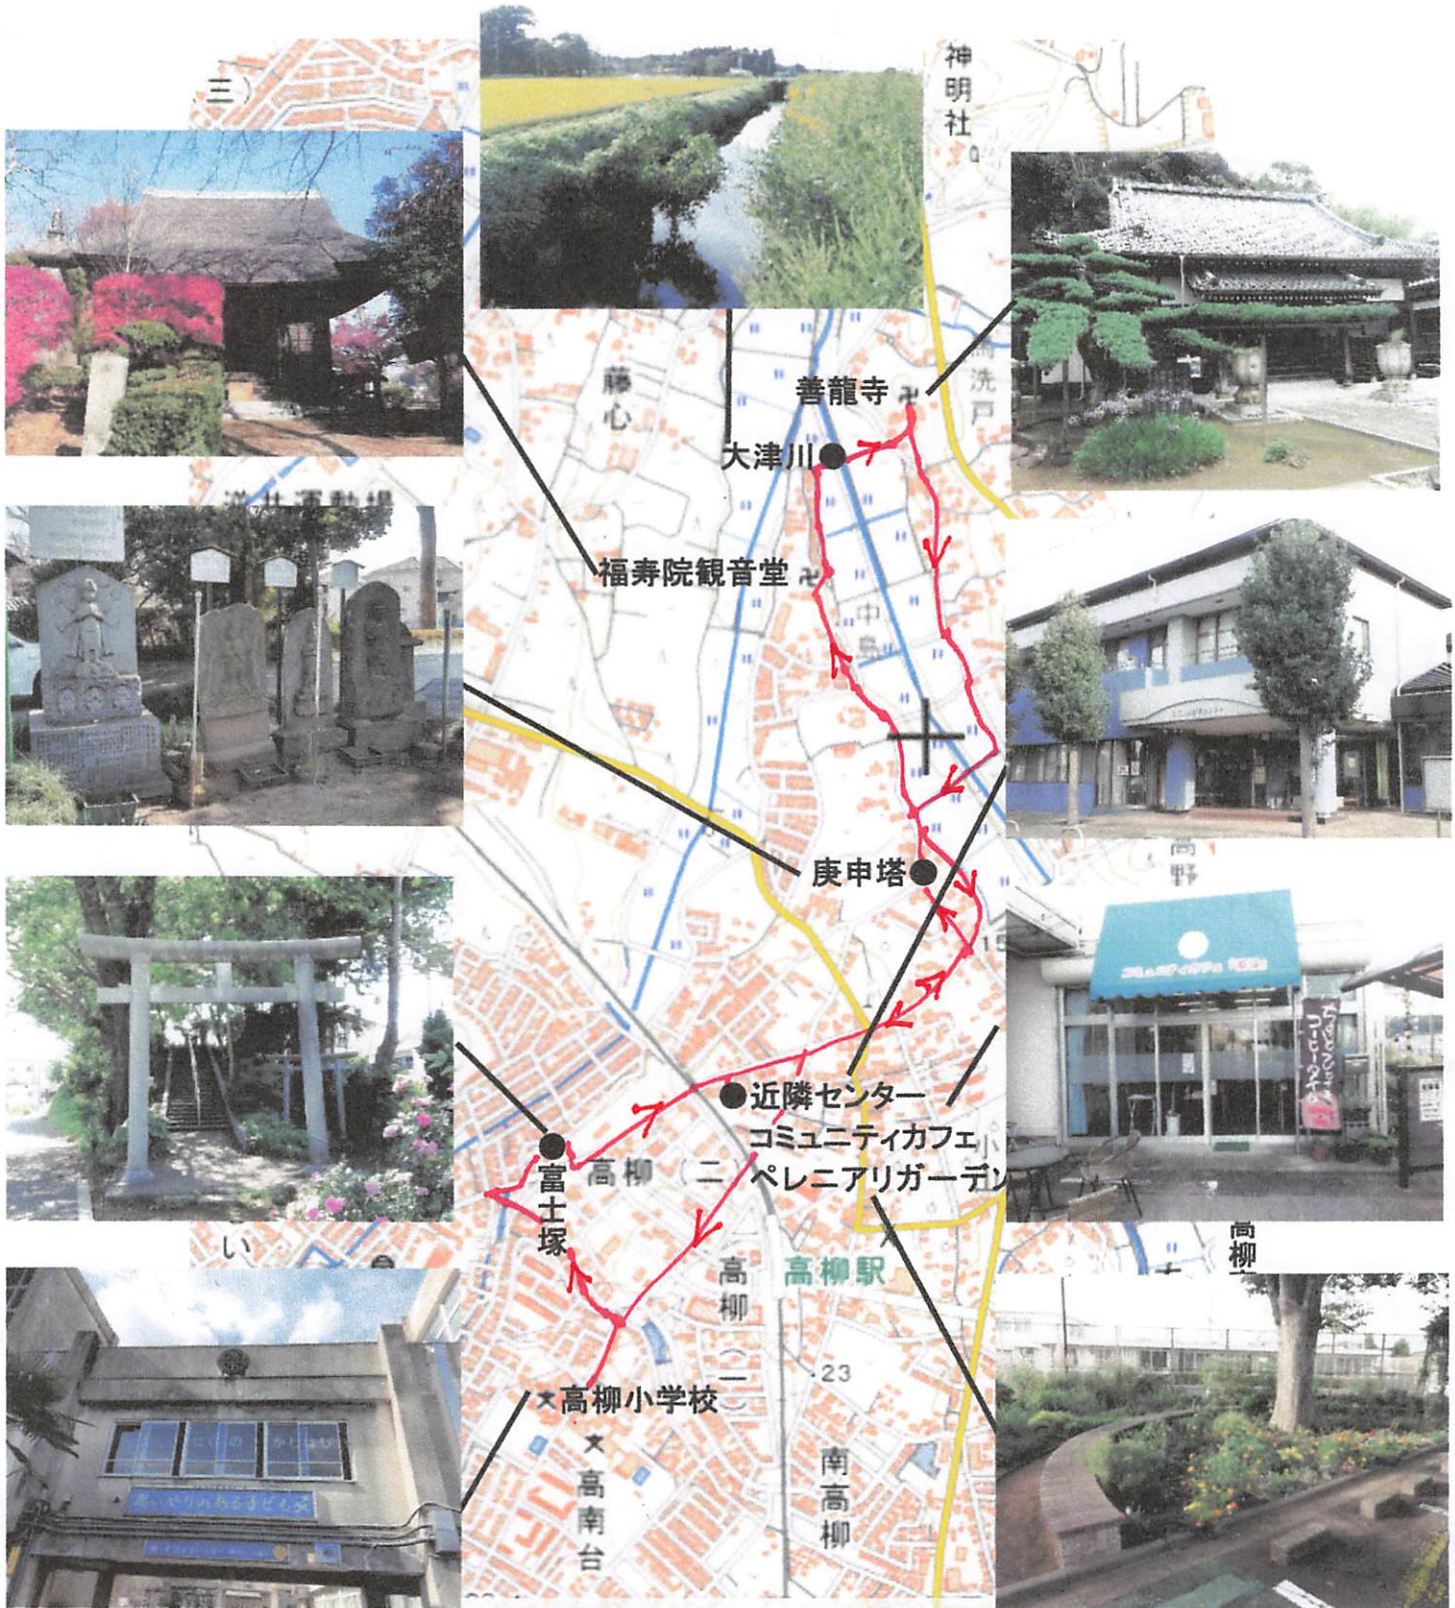

高柳小学校 地域かるた遠足

2023.10.30 (月) 8:30~11:30

コース 高柳小学校⇒富士塚⇒コミュニティカフェ⇒ペレニアルガーデン⇒高柳近隣センター⇒庚申塔⇒福寿院観音堂⇒大津川⇒善龍寺⇒高柳小学校

(国土地理院ウェブサイト地図を加工)
多世代交流型コミュニティ実行委員会