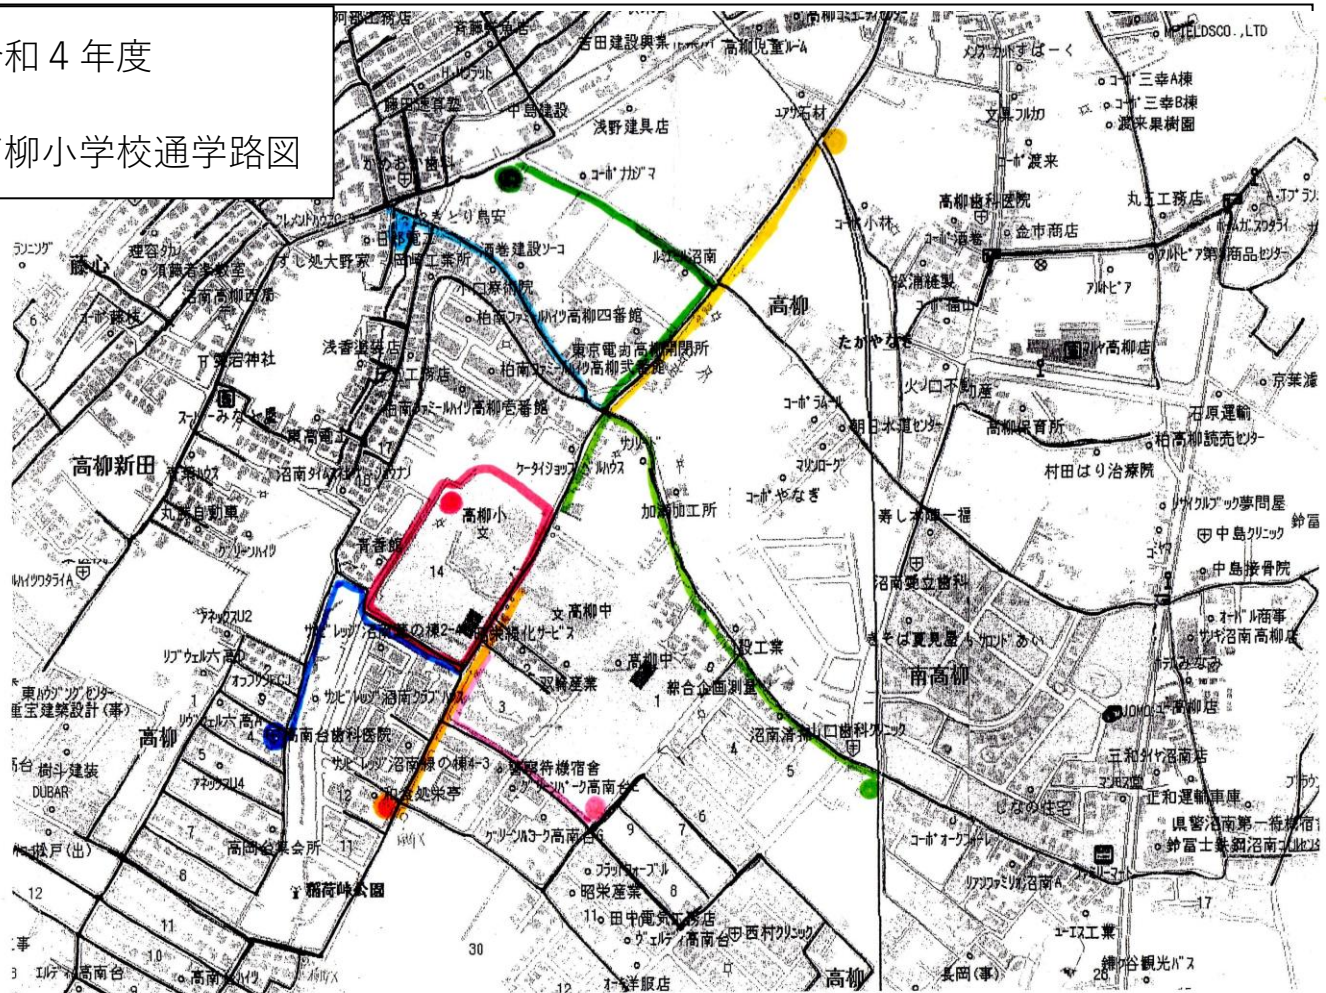

令和4年度

高柳小学校通学路図

<下校コースシール>

※サンブレッジは道路を渡るか渡らないかでコースが違います。

- 黄シール ジョイフーズ、金市方面 踏切まで
- 緑シール 高柳近隣センター セブンイレブンまで
- 黄緑シール 山口歯科、踏切方面 踏切まで
- ピンクシール 中島込公園、コロール、※サンブレッジ方面 . . . 高柳中学校付近まで
- 水色シール 東映、ファミリー方面 焼き鳥「鳥安」まで
- オレンジシール ※サンブレッジ、高南台方面 クリーニング店まで
- 青シール 調整池方面 高南台歯科まで
- 赤シール 学童（学童ルーム直行組）