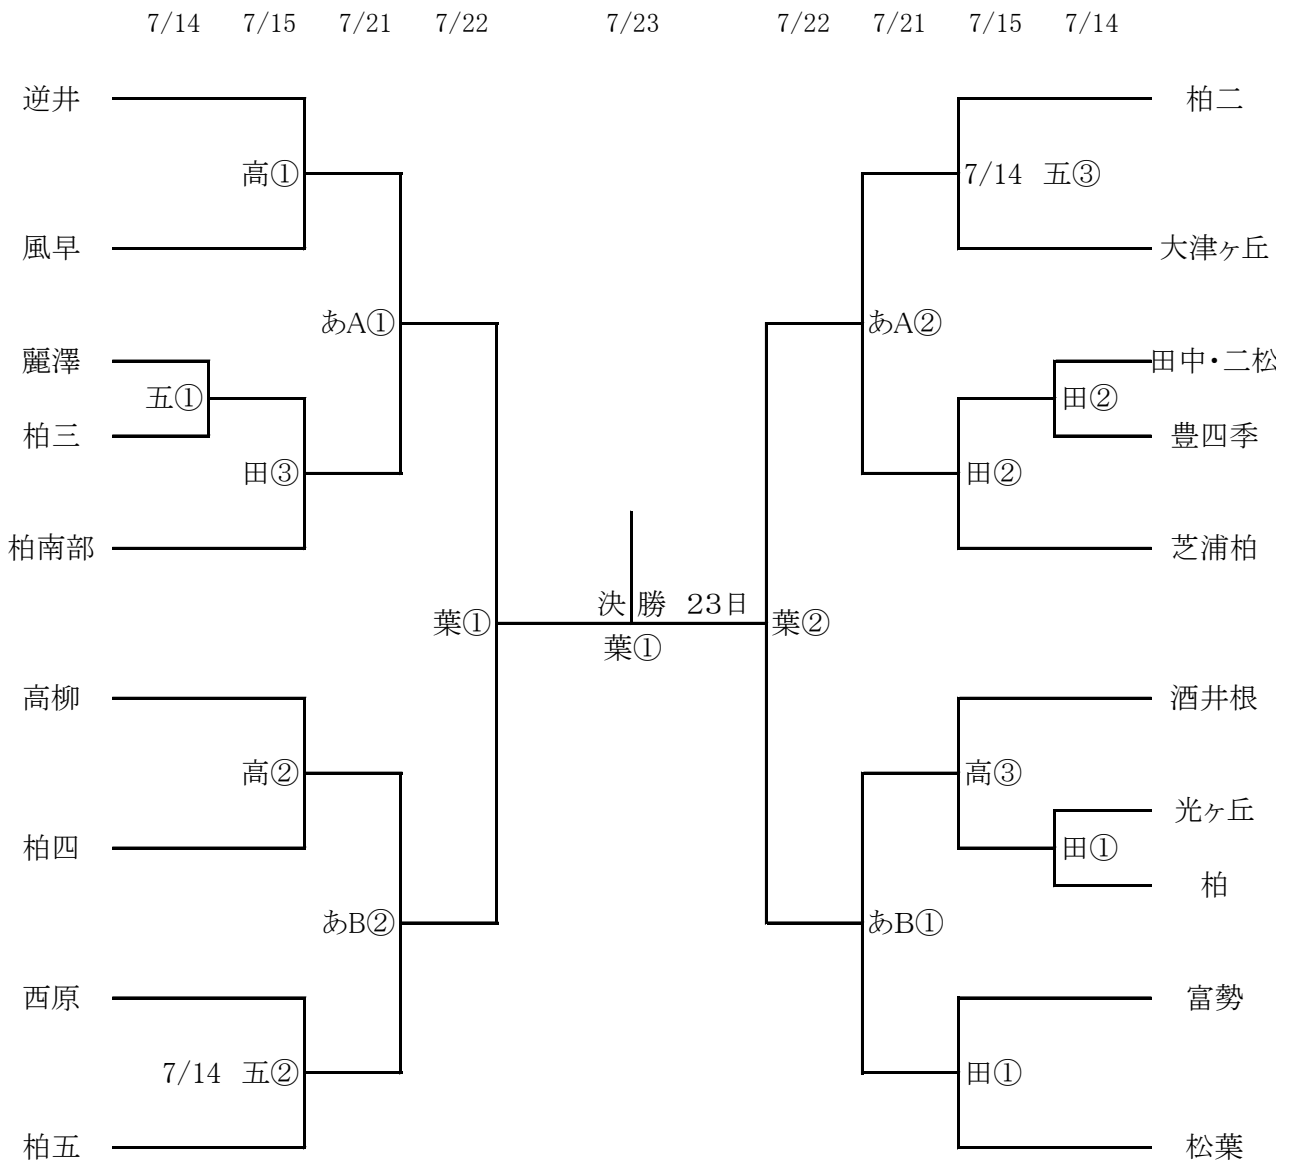

H30 柏市中学校総合体育大会サッカーの部 組み合わせ

7/14	7/15	7/21	7/22	7/23
① 10:00	① 10:00	① 10:00	① 10:00	① 10:00
② 12:00	② 12:00	② 12:00	② 12:00	② 12:00
③ 14:00	③ 14:00			③ 14:00

会場: 田 : 田中中
 五 : 柏五中
 高 : 高柳中
 あA : あけぼの山Aコート
 あB : あけぼの山Bコート
 葉 : 柏の葉公園総合競技場