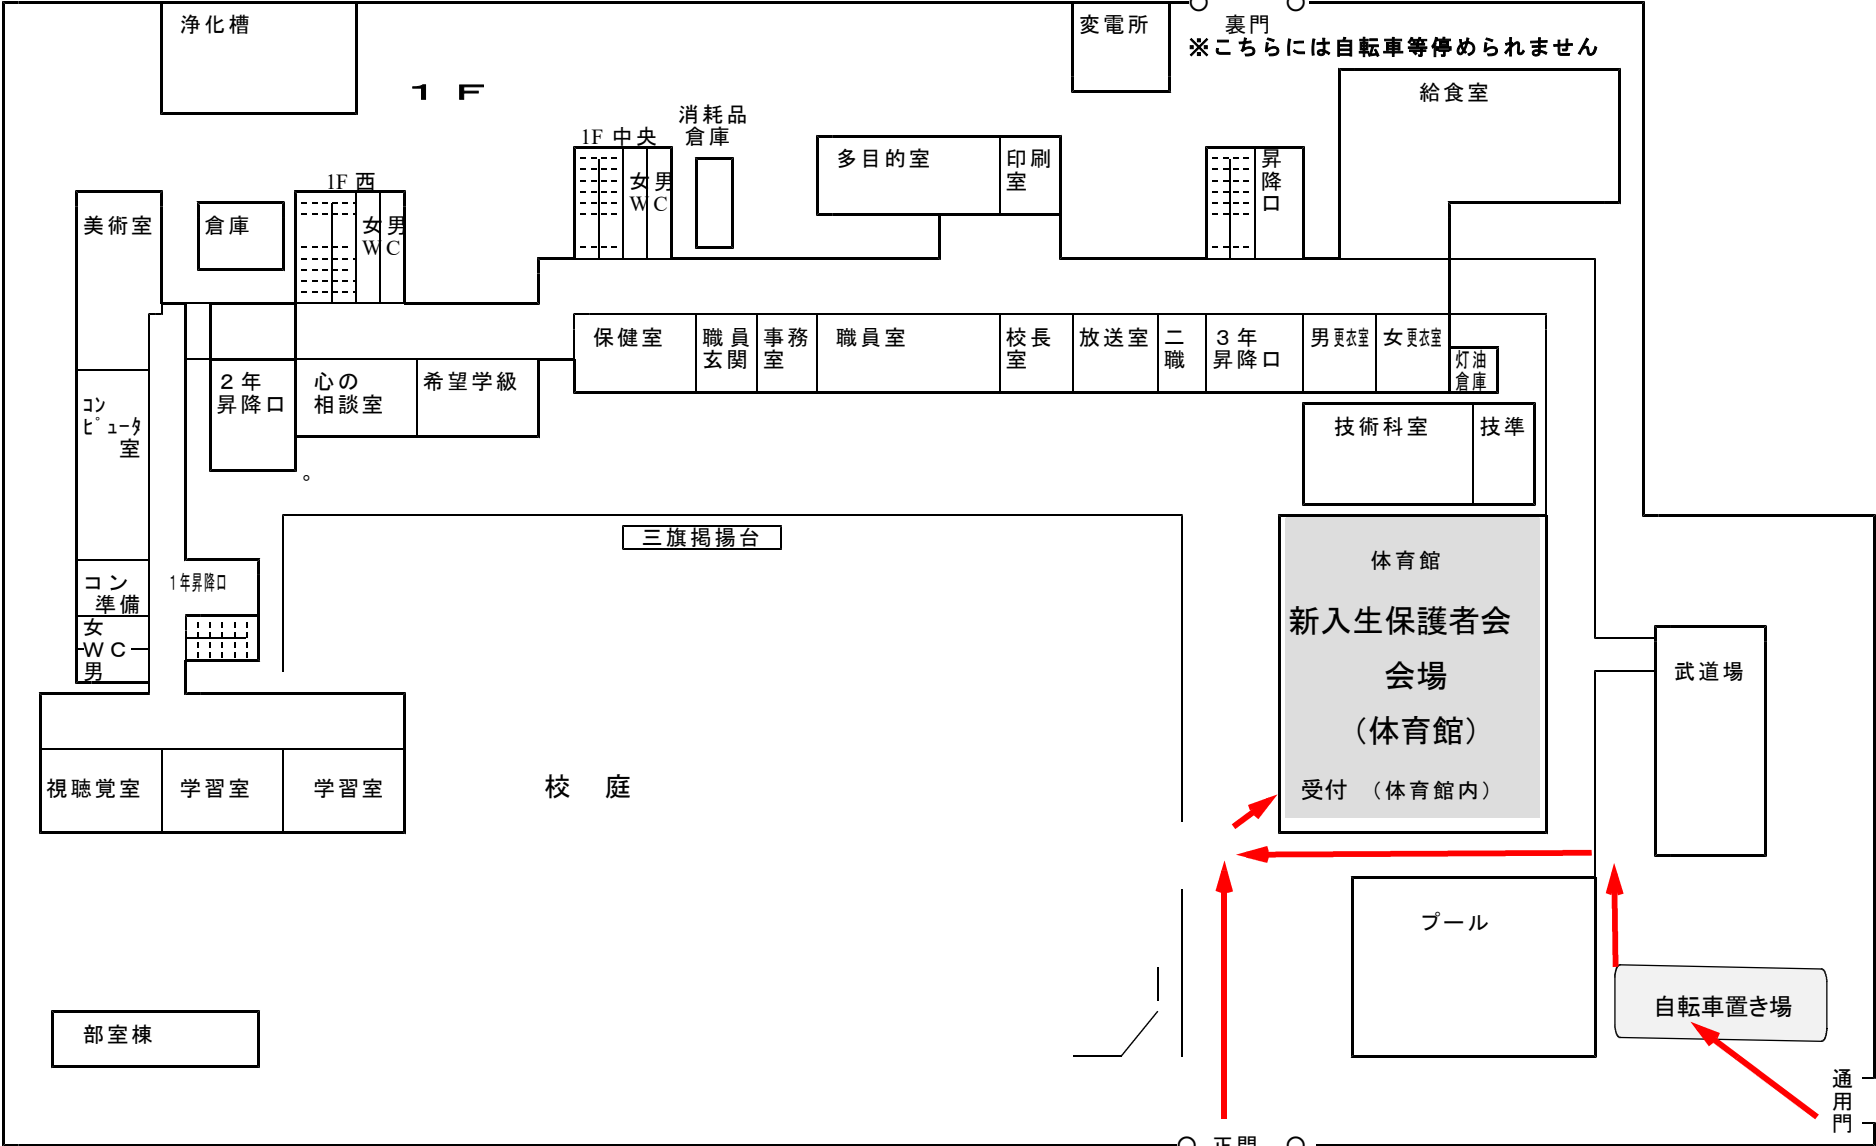

# 新入生保護者説明会 会場案内図 (柏市立南部中学校)

※通用門からも入れます