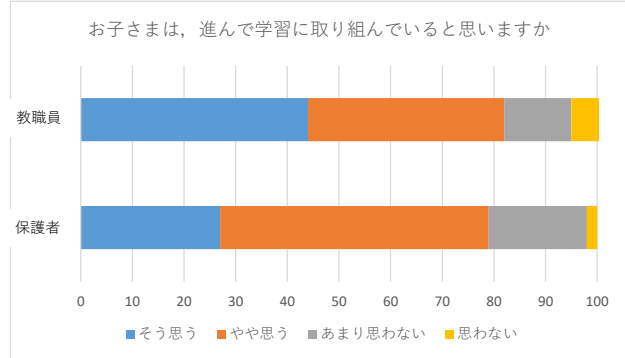

保護者様

柏市立田中北小学校
校長 平野 秀樹

学校評価アンケートの集計結果及び考察について

日頃より本校の教育活動にご理解、ご協力をいただき、ありがとうございます。
さて、先日は「学校評価アンケート」にご協力いただき、ありがとうございました。集計結果及び考察についてお知らせいたします。
また、自由記述についても、いただいたご意見と学校からの回答をまとめましたので、ご覧ください。
アンケート結果を踏まえ、今後も、より良い学校を目指し教育活動を推進してまいります。ご理解・ご協力の程、よろしくお願いいたします。

令和4年度 学校評価のまとめ