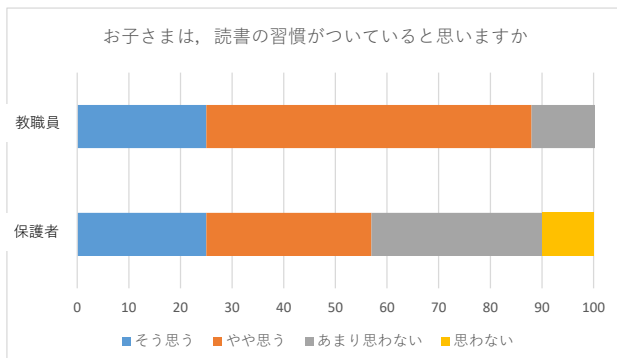

保護者様

柏市立田中北小学校
校長 平野 秀樹

学校評価アンケートの集計結果及び考察について

日頃より本校の教育活動にご理解、ご協力をいただき、ありがとうございます。
さて、先日は「学校評価アンケート」にご協力いただき、ありがとうございました。集計結果及び考察についてお知らせいたします。
また、自由記述についても、いただいたご意見と学校からの回答をまとめましたので、ご覧ください。
アンケート結果を踏まえ、今後も、より良い学校を目指し教育活動を推進してまいります。ご理解・ご協力の程、よろしくお願いいたします。

令和4年度 学校評価のまとめ