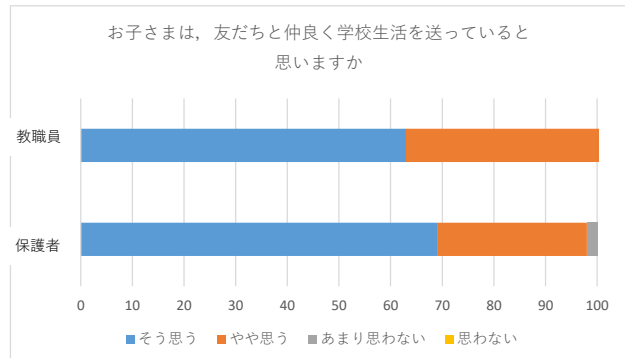

保護者様

柏市立田中北小学校
校長 平野 秀樹

学校評価アンケートの集計結果及び考察について

日頃より本校の教育活動にご理解、ご協力をいただき、ありがとうございます。
さて、先日は「学校評価アンケート」にご協力いただき、ありがとうございました。集計結果及び考察についてお知らせいたします。
また、自由記述についても、いただいたご意見と学校からの回答をまとめましたので、ご覧ください。
アンケート結果を踏まえ、今後も、より良い学校を目指し教育活動を推進してまいります。ご理解・ご協力の程、よろしくお願いいたします。

令和4年度 学校評価のまとめ