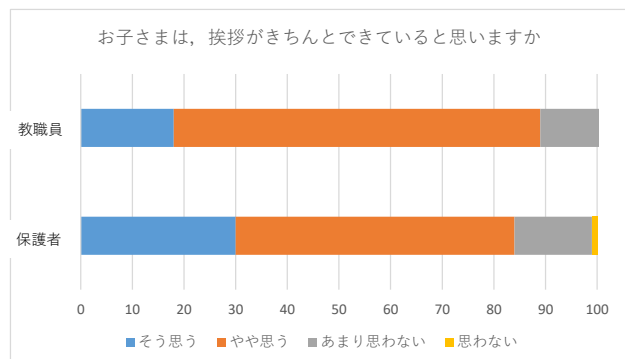

保護者様

柏市立田中北小学校
校長 平野 秀樹

学校評価アンケートの集計結果及び考察について

日頃より本校の教育活動にご理解、ご協力をいただき、ありがとうございます。
さて、先日は「学校評価アンケート」にご協力いただき、ありがとうございました。集計結果及び考察についてお知らせいたします。
また、自由記述についても、いただいたご意見と学校からの回答をまとめましたので、ご覧ください。
アンケート結果を踏まえ、今後も、より良い学校を目指し教育活動を推進してまいります。ご理解・ご協力の程、よろしくお願いいたします。

令和4年度 学校評価のまとめ