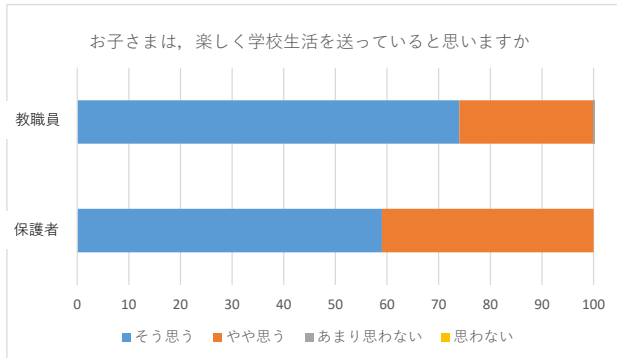

保護者様

柏市立田中北小学校
校長 平野 秀樹

学校評価アンケートの集計結果及び考察について

日頃より本校の教育活動にご理解、ご協力をいただき、ありがとうございます。
さて、先日は「学校評価アンケート」にご協力いただき、ありがとうございました。集計結果及び考察についてお知らせいたします。
また、自由記述についても、いただいたご意見と学校からの回答をまとめましたので、ご覧ください。
アンケート結果を踏まえ、今後も、より良い学校を目指し教育活動を推進してまいります。ご理解・ご協力の程、よろしくお願いいたします。

令和4年度 学校評価のまとめ