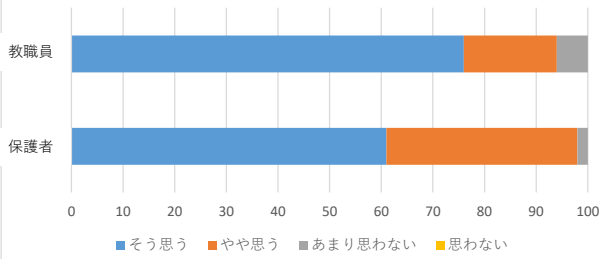

学校は、感染症対策や健康維持のための対策を適切に行っていると思いますか