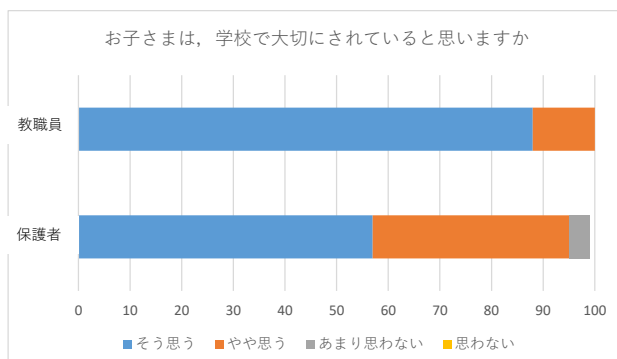

保護者様

柏市立田中北小学校
校長 平野 秀樹

学校評価アンケートの集計結果及び考察について

日頃より本校の教育活動にご理解、ご協力をいただき、ありがとうございます。
さて、先日は「学校評価アンケート」にご協力いただき、ありがとうございました。集計結果及び考察についてお知らせいたします。
また、自由記述についても、いただいたご意見と学校からの回答をまとめましたので、ご覧ください。
アンケート結果を踏まえ、今後も、より良い学校を目指し教育活動を推進してまいります。ご理解・ご協力の程、よろしくお願いいたします。

令和4年度 学校評価のまとめ