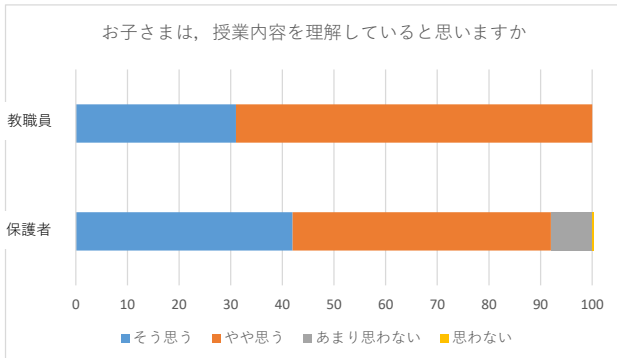

保護者様

柏市立田中北小学校
校長 平野 秀樹

学校評価アンケートの集計結果及び考察について

日頃より本校の教育活動にご理解、ご協力をいただき、ありがとうございます。
さて、先日は「学校評価アンケート」にご協力いただき、ありがとうございました。集計結果及び考察についてお知らせいたします。
また、自由記述についても、いただいたご意見と学校からの回答をまとめましたので、ご覧ください。
アンケート結果を踏まえ、今後も、より良い学校を目指し教育活動を推進してまいります。ご理解・ご協力の程、よろしくお願いいたします。

令和4年度 学校評価のまとめ