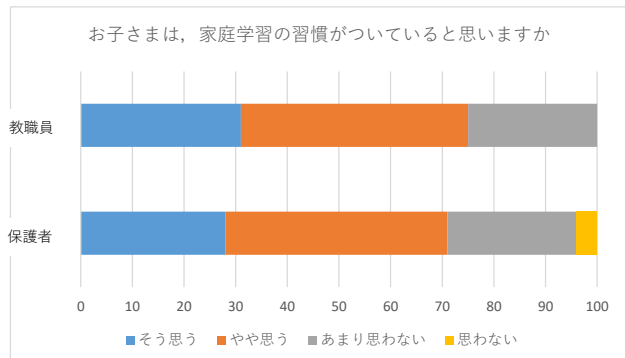

保護者様

柏市立田中北小学校
校長 平野 秀樹

学校評価アンケートの集計結果及び考察について

日頃より本校の教育活動にご理解、ご協力をいただき、ありがとうございます。
さて、先日は「学校評価アンケート」にご協力いただき、ありがとうございました。集計結果及び考察についてお知らせいたします。
また、自由記述についても、いただいたご意見と学校からの回答をまとめましたので、ご覧ください。
アンケート結果を踏まえ、今後も、より良い学校を目指し教育活動を推進してまいります。ご理解・ご協力の程、よろしくお願いいたします。

令和4年度 学校評価のまとめ