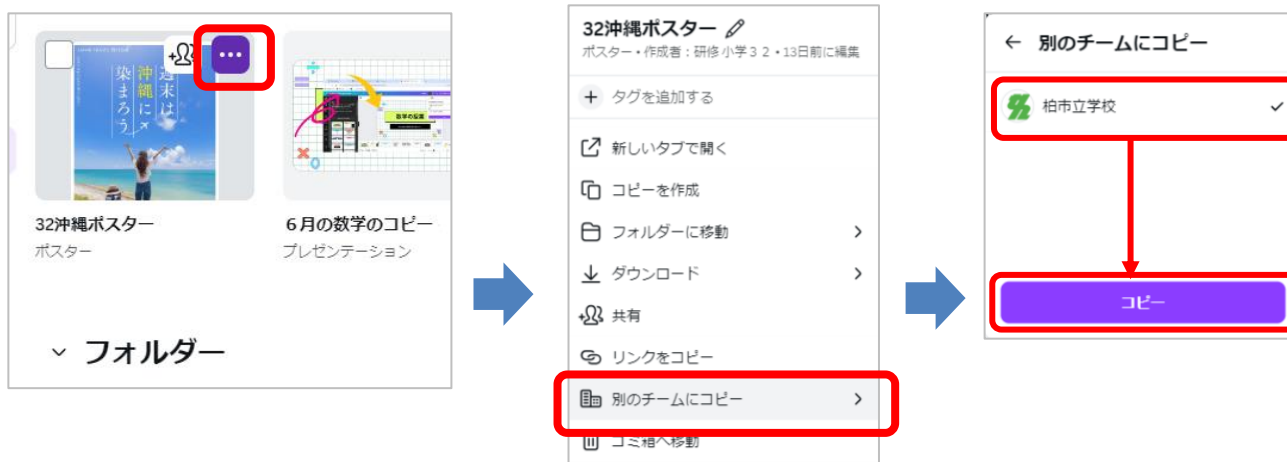

## Canva の作品を別のチームに作品をコピーしよう

Canva は「柏市立学校」チーム以外のチーム（小学校・中学校）は削除される事になります。  
別のチームで作成した作品がある場合は、「柏市立学校」チームへコピーしておきましょう

- ① 作品を作ったチームを選択します（チーム名の横の「v」からチームは選べます）

- ② コピーしたい作品の右上に表示される「…」マークをタップします

- ③ メニューの「別のチームにコピー」をタップし、「柏市立学校」を選んでから「コピー」をタップ

- ④ コピー中の画面が表示され、コピーが終わると完了メッセージが表示されます。

- ⑤ 「柏市立学校」のチームに切り替え、コピーした作品が入っている事を確認しましょう。（※これをくりかえしましょう）