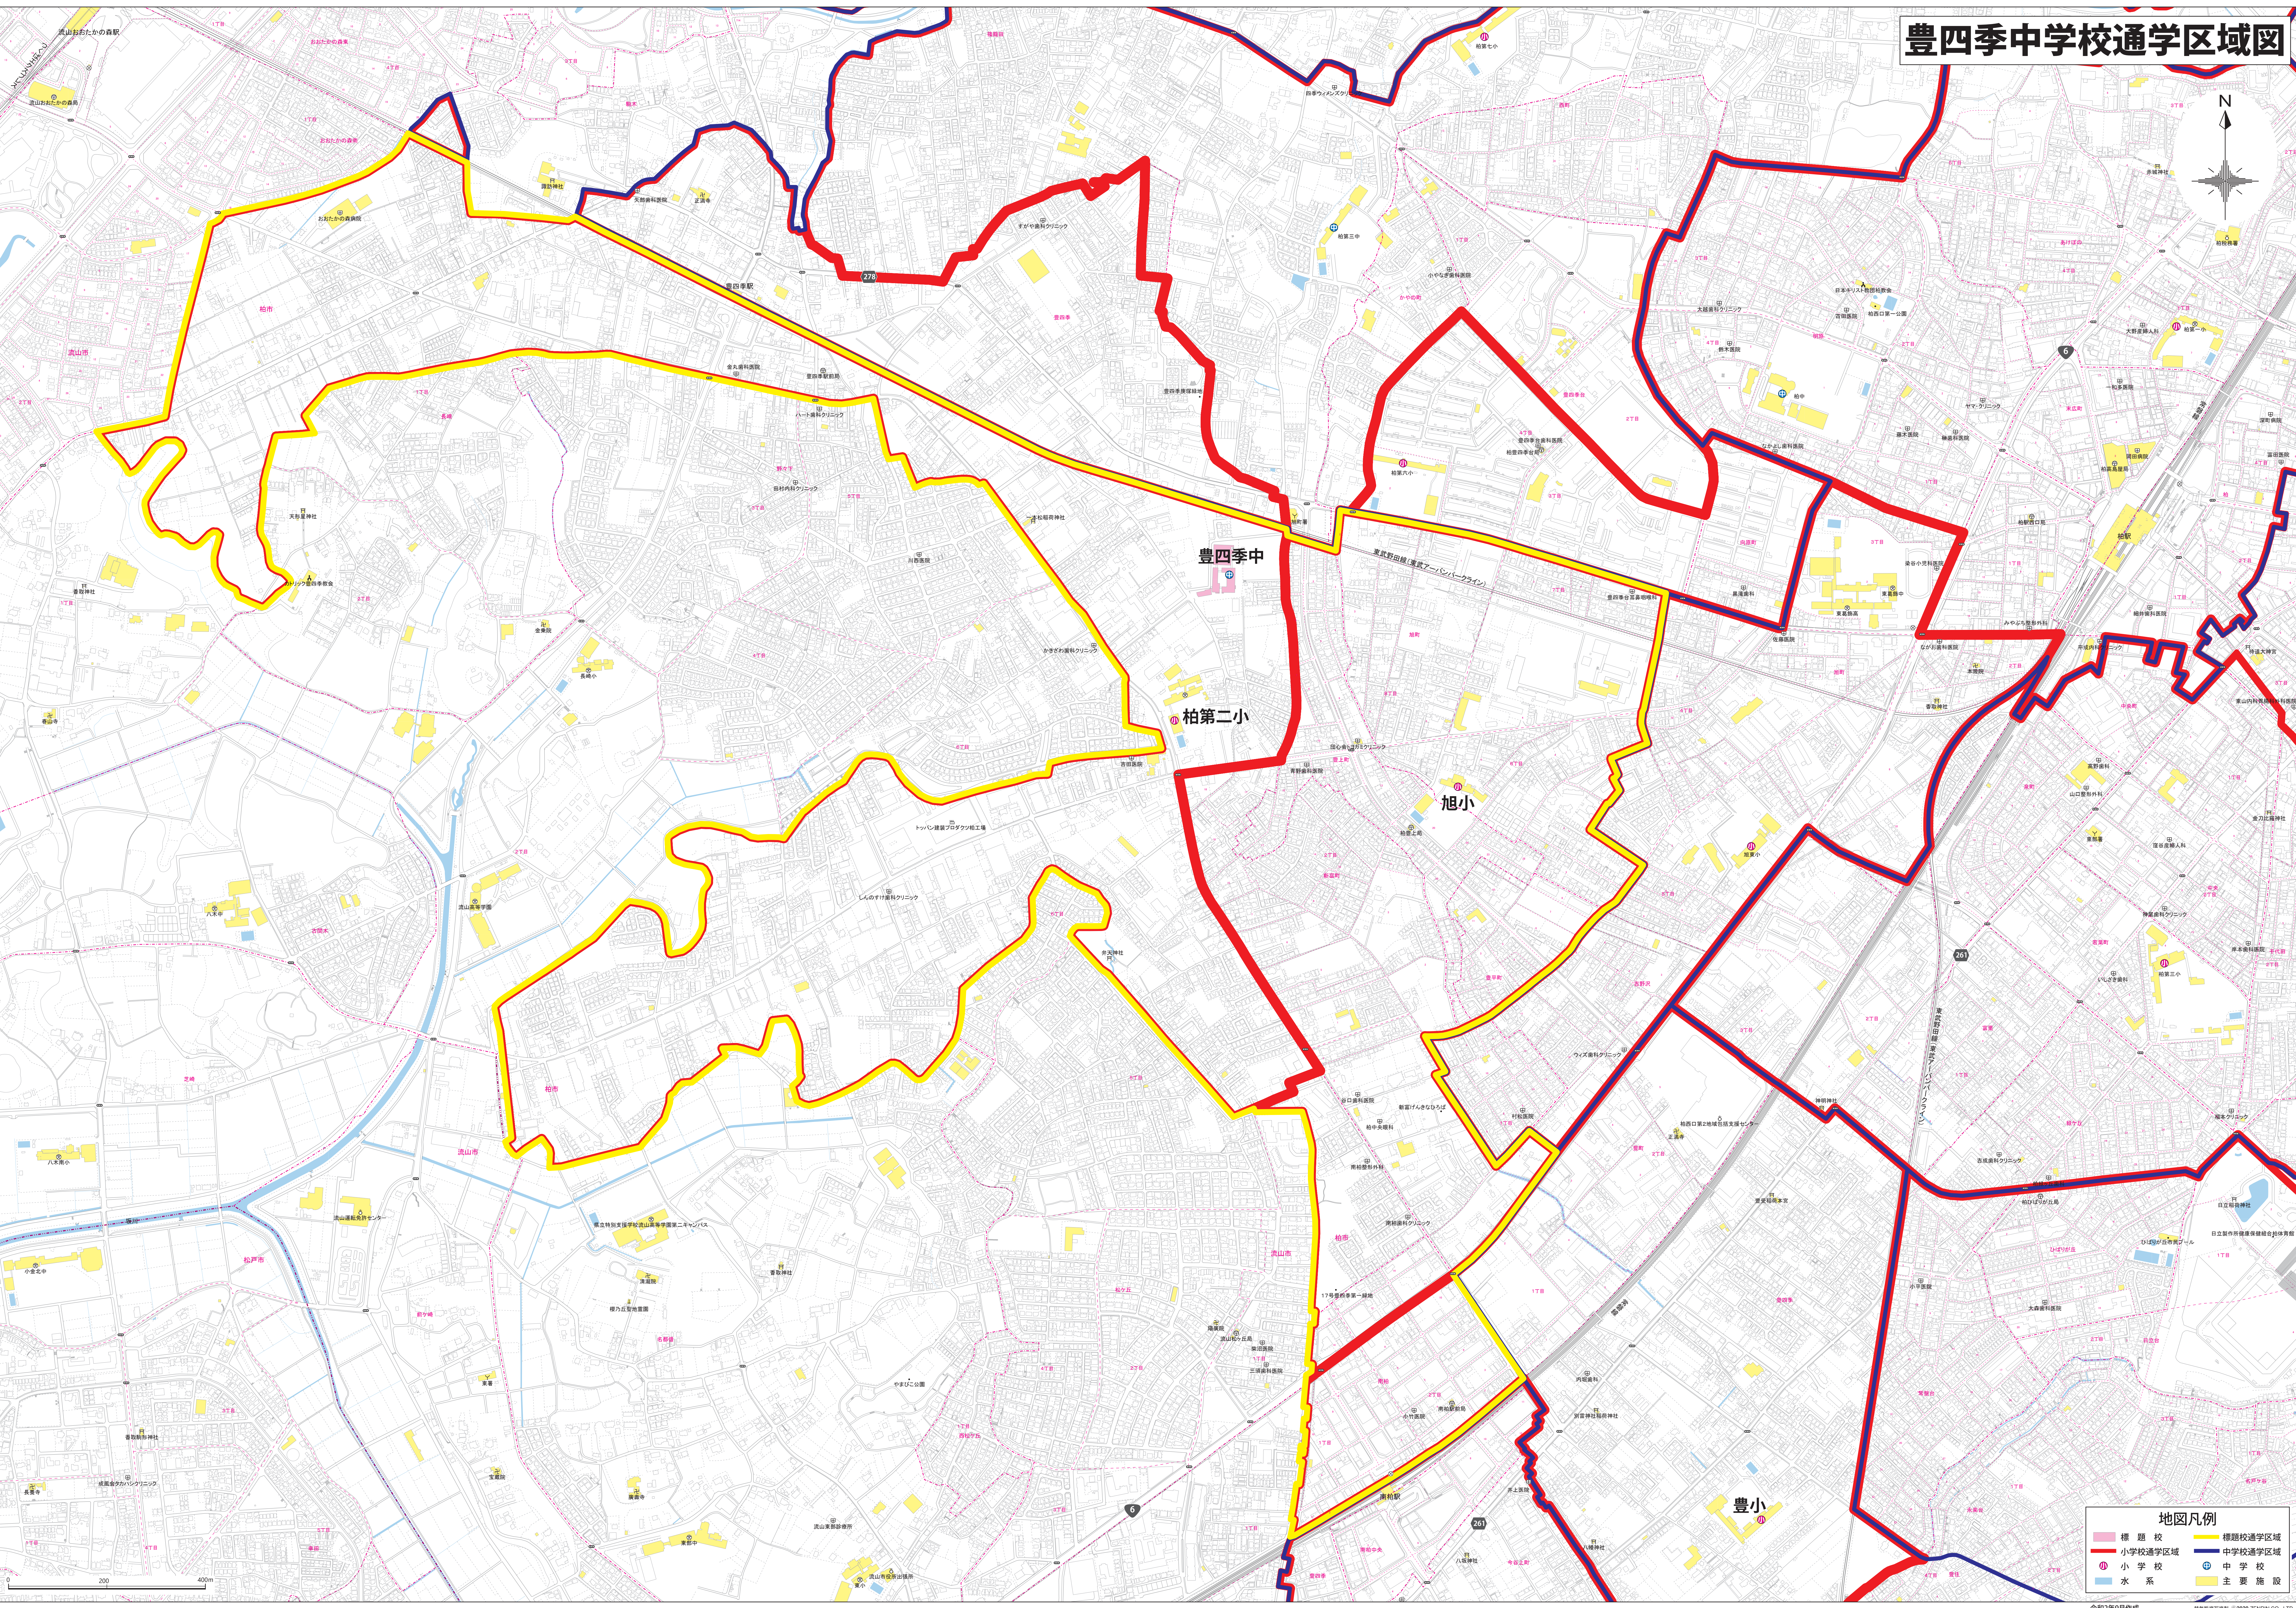

# 豊四季中学校通学区域図

地図凡例

●	標記校	●	標記校通学区域
■	小学校通学区域	■	中学校通学区域
○	小学校	○	中学校
■	水系	■	主要施設

0 200 400m