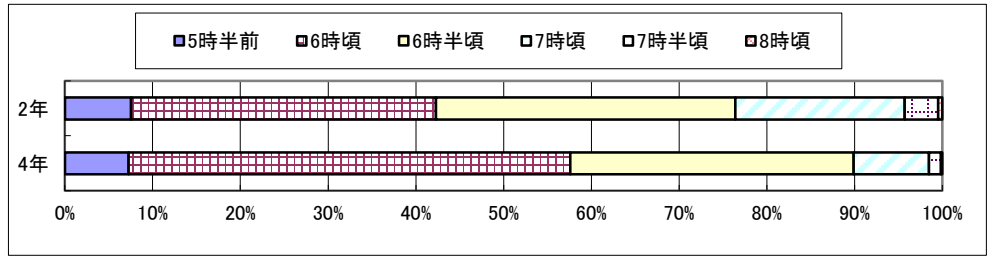

平成26年度「生活実態調査」集計結果

2・4年生
柏市学校警察連絡協議会調査部

1. 何時ごろ起きますか

	2年	4年
5時半前	7.6%	7.2%
6時頃	34.7%	50.3%
6時半頃	34.1%	32.3%
7時頃	19.3%	8.6%
7時半頃	3.8%	1.4%
8時頃	0.5%	0.2%

2. テレビを何時間ぐらい見ますか

	2年	4年
見ない	14.2%	7.6%
30分未満	38.4%	26.3%
30分～1時間未満	13.5%	15.8%
1時間～2時間未満	19.7%	24.7%
2時間～3時間未満	8.6%	13.9%
3時間以上	5.6%	11.6%

3. ゲームを何時間ぐらいやりますか

	2年	4年
やらない	45.0%	36.2%
30分未満	26.6%	26.5%
30分～1時間未満	12.4%	14.2%
1時間～2時間未満	9.2%	12.1%
2時間～3時間未満	4.2%	6.0%
3時間以上	2.6%	5.1%

4. 何時ごろ寝ますか

	2年	4年
8時頃	15.1%	4.5%
8時半頃	13.5%	8.8%
9時頃	28.9%	28.1%
9時半頃	24.1%	25.5%
10時頃	12.0%	19.7%
10時半頃	3.8%	9.8%
11時より遅い	2.7%	3.6%