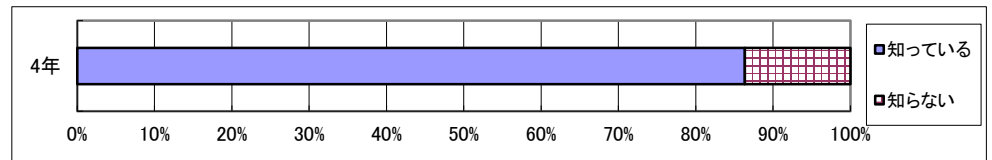

6. LINEを知っていますか。

	2年	4年
知っている	86.3%	86.3%
知らない	13.7%	13.7%