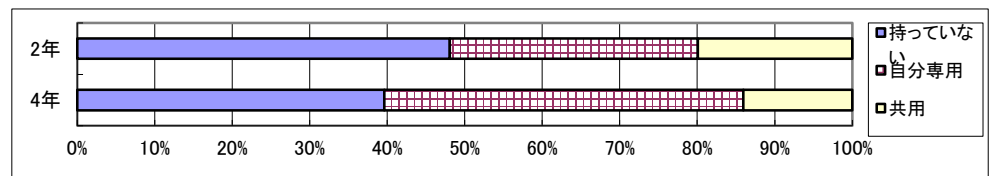

5. 携帯電話・スマートフォンを持っていますか

	2年	4年
持っていない	48.1%	39.6%
自分専用	32.0%	46.3%
共用	19.9%	14.1%