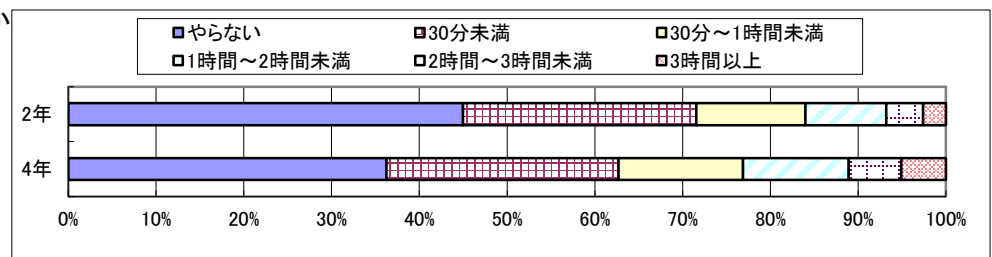

平成26年度「生活実態調査」集計結果

2・4年生
柏市学校警察連絡協議会調査部

1. 何時ごろ起きますか

	2年	4年
5時半前	7.6%	7.2%
6時頃	34.7%	50.3%
6時半頃	34.1%	32.3%
7時頃	19.3%	8.6%
7時半頃	3.8%	1.4%
8時頃	0.5%	0.2%

2. テレビを何時間ぐらい見ますか

	2年	4年
見ない	14.2%	7.6%
30分未満	38.4%	26.3%
30分～1時間未満	13.5%	15.8%
1時間～2時間未満	19.7%	24.7%
2時間～3時間未満	8.6%	13.9%
3時間以上	5.6%	11.6%

3. ゲームを何時間ぐらいやりますか

	2年	4年
やらない	45.0%	36.2%
30分未満	26.6%	26.5%
30分～1時間未満	12.4%	14.2%
1時間～2時間未満	9.2%	12.1%
2時間～3時間未満	4.2%	6.0%
3時間以上	2.6%	5.1%

4. 何時ごろ寝ますか

	2年	4年
8時頃	15.1%	4.5%
8時半頃	13.5%	8.8%
9時頃	28.9%	28.1%
9時半頃	24.1%	25.5%
10時頃	12.0%	19.7%
10時半頃	3.8%	9.8%
11時より遅い	2.7%	3.6%