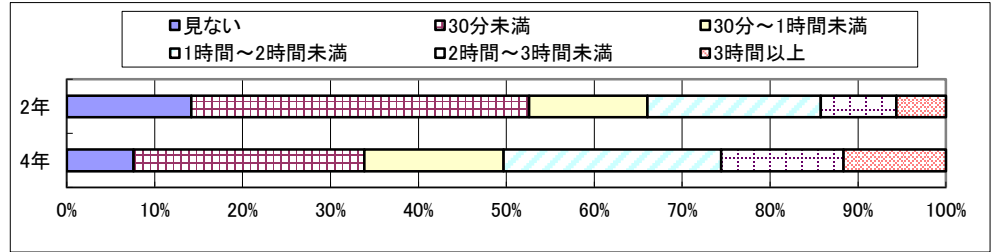

平成26年度「生活実態調査」集計結果

2・4年生
柏市学校警察連絡協議会調査部

1. 何時ごろ起きますか

	2年	4年
5時半前	7.6%	7.2%
6時頃	34.7%	50.3%
6時半頃	34.1%	32.3%
7時頃	19.3%	8.6%
7時半頃	3.8%	1.4%
8時頃	0.5%	0.2%

2. テレビを何時間ぐらい見ますか

	2年	4年
見ない	14.2%	7.6%
30分未満	38.4%	26.3%
30分～1時間未満	13.5%	15.8%
1時間～2時間未満	19.7%	24.7%
2時間～3時間未満	8.6%	13.9%
3時間以上	5.6%	11.6%

3. ゲームを何時間ぐらいやりますか

	2年	4年
やらない	45.0%	36.2%
30分未満	26.6%	26.5%
30分～1時間未満	12.4%	14.2%
1時間～2時間未満	9.2%	12.1%
2時間～3時間未満	4.2%	6.0%
3時間以上	2.6%	5.1%

4. 何時ごろ寝ますか

	2年	4年
8時頃	15.1%	4.5%
8時半頃	13.5%	8.8%
9時頃	28.9%	28.1%
9時半頃	24.1%	25.5%
10時頃	12.0%	19.7%
10時半頃	3.8%	9.8%
11時より遅い	2.7%	3.6%