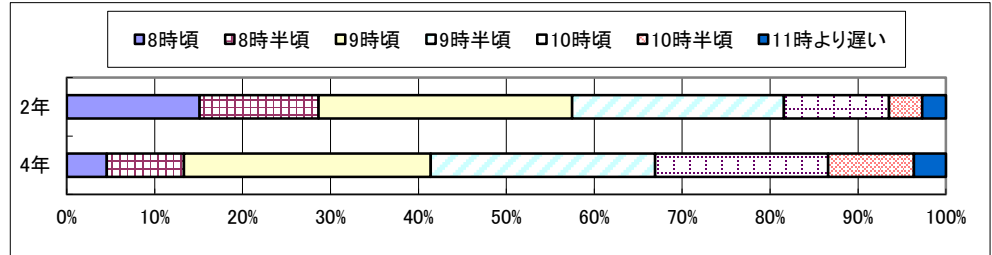

平成26年度「生活実態調査」集計結果

2・4年生
柏市学校警察連絡協議会調査部

1. 何時ごろ起きますか

	2年	4年
5時半前	7.6%	7.2%
6時頃	34.7%	50.3%
6時半頃	34.1%	32.3%
7時頃	19.3%	8.6%
7時半頃	3.8%	1.4%
8時頃	0.5%	0.2%

2. テレビを何時間ぐらい見ますか

	2年	4年
見ない	14.2%	7.6%
30分未満	38.4%	26.3%
30分～1時間未満	13.5%	15.8%
1時間～2時間未満	19.7%	24.7%
2時間～3時間未満	8.6%	13.9%
3時間以上	5.6%	11.6%

3. ゲームを何時間ぐらいやりますか

	2年	4年
やらない	45.0%	36.2%
30分未満	26.6%	26.5%
30分～1時間未満	12.4%	14.2%
1時間～2時間未満	9.2%	12.1%
2時間～3時間未満	4.2%	6.0%
3時間以上	2.6%	5.1%

4. 何時ごろ寝ますか

	2年	4年
8時頃	15.1%	4.5%
8時半頃	13.5%	8.8%
9時頃	28.9%	28.1%
9時半頃	24.1%	25.5%
10時頃	12.0%	19.7%
10時半頃	3.8%	9.8%
11時より遅い	2.7%	3.6%