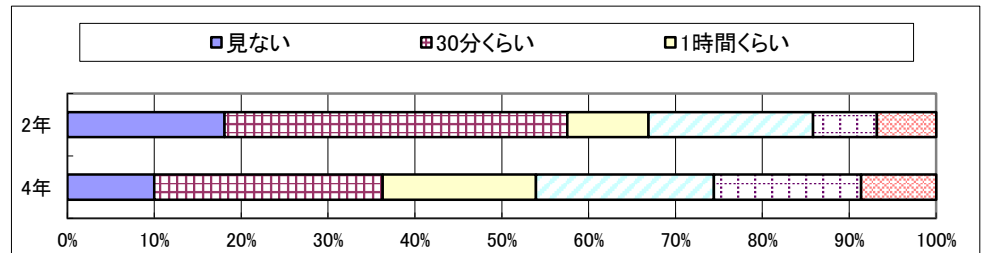

1.学校がある日は何時頃起きますか。

	2年	4年
5時半前	8.8%	9.8%
6時頃	35.6%	51.4%
6時半頃	28.8%	28.2%
7時頃	22.1%	9.2%
7時半頃	4.3%	1.0%
8時頃	0.3%	0.2%
8時半頃	0.1%	0.1%
9時より遅い	0.1%	0.2%

2.学校がない日は何時頃起きますか。

	2年	4年
5時半前	14.2%	7.7%
6時頃	14.9%	13.3%
6時半頃	7.0%	9.1%
7時頃	20.2%	20.8%
7時半頃	11.8%	16.9%
8時頃	9.9%	10.2%
8時半頃	14.5%	12.3%
9時より遅い	7.6%	9.7%

3.学校がある日はテレビを何時間くらい見ますか。

	2年	4年
見ない	18.1%	10.0%
30分くらい	39.5%	26.3%
1時間くらい	9.4%	17.6%
1時間～2時間くらい	18.9%	20.5%
2時間～3時間くらい	7.4%	16.9%
3時間以上	6.8%	8.6%

4.学校がある日はゲームを何時間くらいやりますか。

	2年	4年
やらない	52.9%	38.6%
30分くらい	22.1%	22.3%
1時間くらい	7.4%	17.0%
1時間～2時間くらい	10.0%	12.0%
2時間～3時間くらい	4.4%	5.4%
3時間以上	3.3%	4.7%