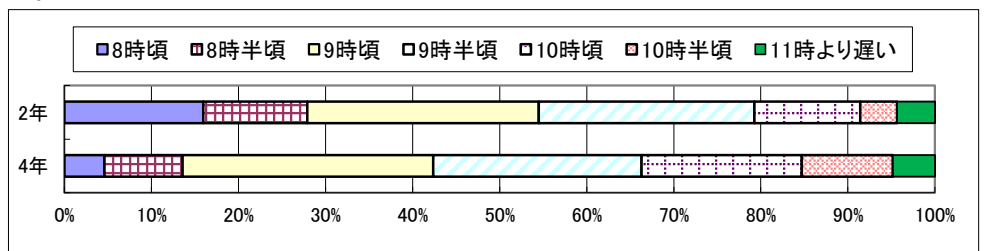

1.学校がある日は何時頃起きますか。

	2年	4年
5時半前	8.8%	9.8%
6時頃	35.6%	51.4%
6時半頃	28.8%	28.2%
7時頃	22.1%	9.2%
7時半頃	4.3%	1.0%
8時頃	0.3%	0.2%
8時半頃	0.1%	0.1%
9時より遅い	0.1%	0.2%

2.学校がない日は何時頃起きますか。

	2年	4年
5時半前	14.2%	7.7%
6時頃	14.9%	13.3%
6時半頃	7.0%	9.1%
7時頃	20.2%	20.8%
7時半頃	11.8%	16.9%
8時頃	9.9%	10.2%
8時半頃	14.5%	12.3%
9時より遅い	7.6%	9.7%

3.学校がある日はテレビを何時間くらい見ますか。

	2年	4年
見ない	18.1%	10.0%
30分くらい	39.5%	26.3%
1時間くらい	9.4%	17.6%
1時間～2時間くらい	18.9%	20.5%
2時間～3時間くらい	7.4%	16.9%
3時間以上	6.8%	8.6%

4.学校がある日はゲームを何時間くらいやりますか。

	2年	4年
やらない	52.9%	38.6%
30分くらい	22.1%	22.3%
1時間くらい	7.4%	17.0%
1時間～2時間くらい	10.0%	12.0%
2時間～3時間くらい	4.4%	5.4%
3時間以上	3.3%	4.7%

5.学校がある日は、何時頃寝ますか。

	2年	4年
8時頃	15.9%	4.6%
8時半頃	12.0%	9.0%
9時頃	26.6%	28.8%
9時半頃	24.8%	23.9%
10時頃	12.1%	18.4%
10時半頃	4.3%	10.5%
11時より遅い	4.3%	4.8%

6. 次の日に学校がない日は、何時頃寝ますか。

	2年	4年
8時頃	11.2%	2.7%
8時半頃	8.1%	4.5%
9時頃	15.5%	15.5%
9時半頃	23.8%	18.7%
10時頃	19.4%	25.3%
10時半頃	7.1%	14.9%
11時より遅い	14.9%	18.5%