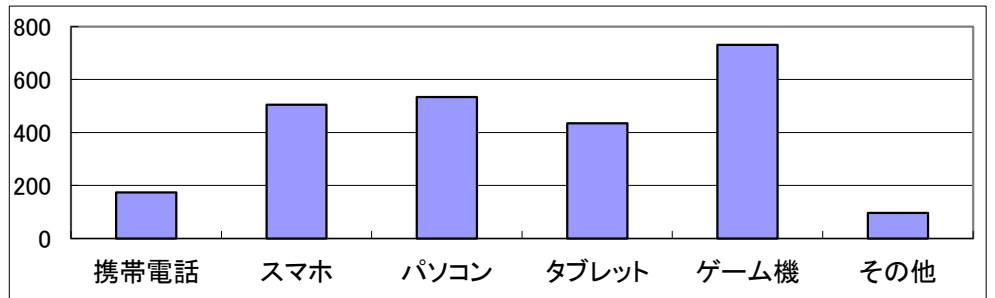

	2年	4年
持っていない	67.5%	64.0%
持っている(自分専用)	14.0%	18.7%
持っている(家族共用)	18.4%	17.3%

10. LINEを知っていますか。

	2年	4年
知っている	93.6%	93.6%
知らない	6.4%	6.4%

11. LINEを使っていますか。

	2年	4年
使っている	21.2%	21.2%
使っていない	78.8%	78.8%

12. LINEを使うときの機器・端末はどれですか。

	2年	4年
携帯電話	31	31
スマホ	201	201
パソコン	23	23
タブレット	119	119
音楽プレーヤー	20	20
その他	43	43
LINEを使っていない	780	780

13.一日どれくらいLINEを使用しますか。

	2年	4年
30分未満	17.6%	
30分～1時間未満	3.3%	
1時間～2時間未満	1.2%	
2時間～3時間未満	0.6%	
3時間以上	0.8%	
LINEを使っていない	76.5%	

14.家で使っている、ネットに接続できるものはどれですか。

	2年	4年
携帯電話	173	
スマホ	505	
パソコン	534	
タブレット	435	
ゲーム機	731	
その他	96	

15.携帯電話・スマホ・パソコン・ゲーム機などを使うときのルールを保護者と決めていますか。

	2年	4年
利用料金	250	
通話やメール相手	119	
場所や時間	526	
フィルタリング	110	
特にルールなし	360	
持っていないのでルールなし	107	