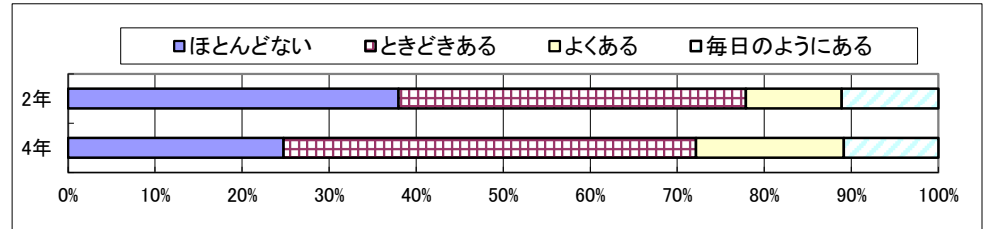

3.学校がある日はテレビを何時間くらい見ますか。

	2年	4年
見ない	18.1%	10.0%
30分くらい	39.5%	26.3%
1時間くらい	9.4%	17.6%
1時間～2時間くらい	18.9%	20.5%
2時間～3時間くらい	7.4%	16.9%
3時間以上	6.8%	8.6%

4.学校がある日はゲームを何時間くらいやりますか。

	2年	4年
やらない	52.9%	38.6%
30分くらい	22.1%	22.3%
1時間くらい	7.4%	17.0%
1時間～2時間くらい	10.0%	12.0%
2時間～3時間くらい	4.4%	5.4%
3時間以上	3.3%	4.7%

5.学校がある日は、何時頃寝ますか。

	2年	4年
8時頃	15.9%	4.6%
8時半頃	12.0%	9.0%
9時頃	26.6%	28.8%
9時半頃	24.8%	23.9%
10時頃	12.1%	18.4%
10時半頃	4.3%	10.5%
11時より遅い	4.3%	4.8%

6. 次の日に学校がない日は、何時頃寝ますか。

	2年	4年
8時頃	11.2%	2.7%
8時半頃	8.1%	4.5%
9時頃	15.5%	15.5%
9時半頃	23.8%	18.7%
10時頃	19.4%	25.3%
10時半頃	7.1%	14.9%
11時より遅い	14.9%	18.5%

7. イライラすることがありますか。

	2年	4年
ほとんどない	38.0%	24.8%
ときどきある	39.9%	47.4%
よくある	11.0%	17.0%
毎日のようにある	11.1%	10.9%

8. 落ち込むことがありますか。

	2年	4年
ほとんどない	46.0%	42.5%
ときどきある	40.2%	45.5%
よくある	8.3%	9.5%
毎日のようにある	5.5%	2.6%

9. 携帯電話またはスマホを持っていますか。