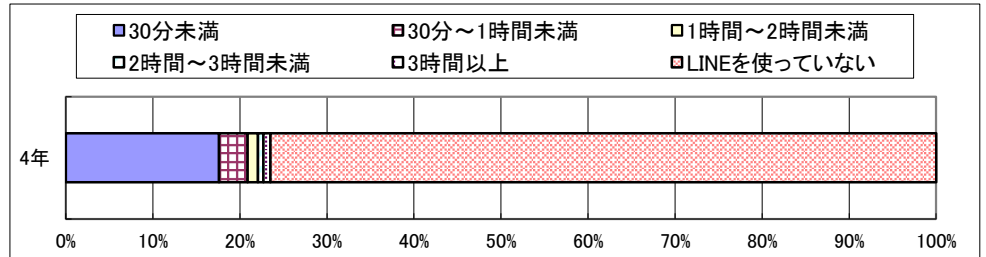

5.学校がある日は、何時頃寝ますか。

	2年	4年
8時頃	15.9%	4.6%
8時半頃	12.0%	9.0%
9時頃	26.6%	28.8%
9時半頃	24.8%	23.9%
10時頃	12.1%	18.4%
10時半頃	4.3%	10.5%
11時より遅い	4.3%	4.8%

6. 次の日に学校がない日は、何時頃寝ますか。

	2年	4年
8時頃	11.2%	2.7%
8時半頃	8.1%	4.5%
9時頃	15.5%	15.5%
9時半頃	23.8%	18.7%
10時頃	19.4%	25.3%
10時半頃	7.1%	14.9%
11時より遅い	14.9%	18.5%

7. イライラすることがありますか。

	2年	4年
ほとんどない	38.0%	24.8%
ときどきある	39.9%	47.4%
よくある	11.0%	17.0%
毎日のようにある	11.1%	10.9%

8. 落ち込むことがありますか。

	2年	4年
ほとんどない	46.0%	42.5%
ときどきある	40.2%	45.5%
よくある	8.3%	9.5%
毎日のようにある	5.5%	2.6%

9. 携帯電話またはスマホを持っていますか。

	2年	4年
持っていない	67.5%	64.0%
持っている(自分専用)	14.0%	18.7%
持っている(家族共用)	18.4%	17.3%

10. LINEを知っていますか。

	2年	4年
知っている	93.6%	93.6%
知らない	6.4%	6.4%

11. LINEを使っていますか。

	2年	4年
使っている	21.2%	21.2%
使っていない	78.8%	78.8%

12. LINEを使うときの機器・端末はどれですか。

	2年	4年
携帯電話	31	31
スマホ	201	201
パソコン	23	23
タブレット	119	119
音楽プレーヤー	20	20
その他	43	43
LINEを使っていない	780	780

13.一日どれくらいLINEを使用しますか。

	2年	4年
30分未満	17.6%	
30分～1時間未満	3.3%	
1時間～2時間未満	1.2%	
2時間～3時間未満	0.6%	
3時間以上	0.8%	
LINEを使っていない	76.5%	