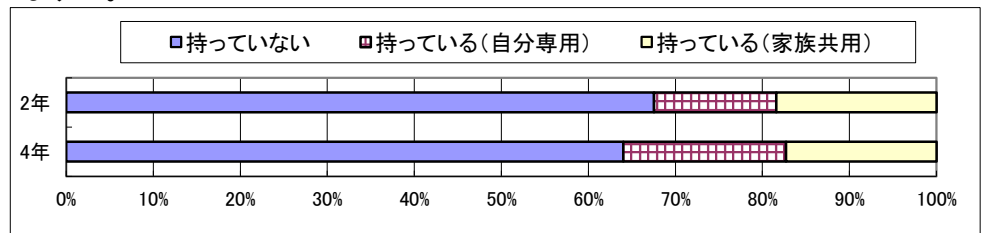

5.学校がある日は、何時頃寝ますか。

	2年	4年
8時頃	15.9%	4.6%
8時半頃	12.0%	9.0%
9時頃	26.6%	28.8%
9時半頃	24.8%	23.9%
10時頃	12.1%	18.4%
10時半頃	4.3%	10.5%
11時より遅い	4.3%	4.8%

6. 次の日に学校がない日は、何時頃寝ますか。

	2年	4年
8時頃	11.2%	2.7%
8時半頃	8.1%	4.5%
9時頃	15.5%	15.5%
9時半頃	23.8%	18.7%
10時頃	19.4%	25.3%
10時半頃	7.1%	14.9%
11時より遅い	14.9%	18.5%

7. イライラすることがありますか。

	2年	4年
ほとんどない	38.0%	24.8%
ときどきある	39.9%	47.4%
よくある	11.0%	17.0%
毎日のようにある	11.1%	10.9%

8. 落ち込むことがありますか。

	2年	4年
ほとんどない	46.0%	42.5%
ときどきある	40.2%	45.5%
よくある	8.3%	9.5%
毎日のようにある	5.5%	2.6%

9. 携帯電話またはスマホを持っていますか。

	2年	4年
持っていない	67.5%	64.0%
持っている(自分専用)	14.0%	18.7%
持っている(家族共用)	18.4%	17.3%

10. LINEを知っていますか。

	2年	4年
知っている	93.6%	93.6%
知らない	6.4%	6.4%

11. LINEを使っていますか。

	2年	4年
使っている	21.2%	21.2%
使っていない	78.8%	78.8%

12. LINEを使うときの機器・端末はどれですか。