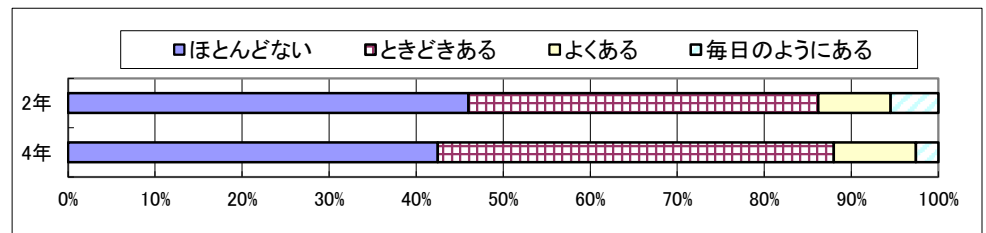

3.学校がある日はテレビを何時間くらい見ますか。

	2年	4年
見ない	18.1%	10.0%
30分くらい	39.5%	26.3%
1時間くらい	9.4%	17.6%
1時間～2時間くらい	18.9%	20.5%
2時間～3時間くらい	7.4%	16.9%
3時間以上	6.8%	8.6%

4.学校がある日はゲームを何時間くらいやりますか。

	2年	4年
やらない	52.9%	38.6%
30分くらい	22.1%	22.3%
1時間くらい	7.4%	17.0%
1時間～2時間くらい	10.0%	12.0%
2時間～3時間くらい	4.4%	5.4%
3時間以上	3.3%	4.7%

5.学校がある日は、何時頃寝ますか。

	2年	4年
8時頃	15.9%	4.6%
8時半頃	12.0%	9.0%
9時頃	26.6%	28.8%
9時半頃	24.8%	23.9%
10時頃	12.1%	18.4%
10時半頃	4.3%	10.5%
11時より遅い	4.3%	4.8%

6. 次の日に学校がない日は、何時頃寝ますか。

	2年	4年
8時頃	11.2%	2.7%
8時半頃	8.1%	4.5%
9時頃	15.5%	15.5%
9時半頃	23.8%	18.7%
10時頃	19.4%	25.3%
10時半頃	7.1%	14.9%
11時より遅い	14.9%	18.5%

7. イライラすることがありますか。

	2年	4年
ほとんどない	38.0%	24.8%
ときどきある	39.9%	47.4%
よくある	11.0%	17.0%
毎日のようにある	11.1%	10.9%

8. 落ち込むことがありますか。

	2年	4年
ほとんどない	46.0%	42.5%
ときどきある	40.2%	45.5%
よくある	8.3%	9.5%
毎日のようにある	5.5%	2.6%

9. 携帯電話またはスマホを持っていますか。