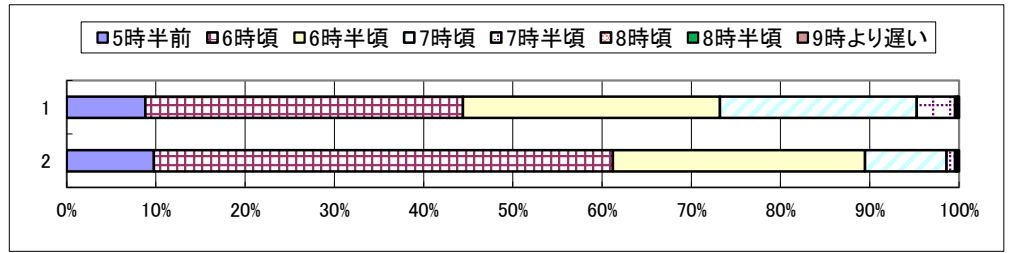

1.学校がある日は何時頃起きますか。

	2年	4年
5時半前	8.8%	9.8%
6時頃	35.6%	51.4%
6時半頃	28.8%	28.2%
7時頃	22.1%	9.2%
7時半頃	4.3%	1.0%
8時頃	0.3%	0.2%
8時半頃	0.1%	0.1%
9時より遅い	0.1%	0.2%

2.学校がない日は何時頃起きますか。

	2年	4年
5時半前	14.2%	7.7%
6時頃	14.9%	13.3%
6時半頃	7.0%	9.1%
7時頃	20.2%	20.8%
7時半頃	11.8%	16.9%
8時頃	9.9%	10.2%
8時半頃	14.5%	12.3%
9時より遅い	7.6%	9.7%

3.学校がある日はテレビを何時間くらい見ますか。

	2年	4年
見ない	18.1%	10.0%
30分くらい	39.5%	26.3%
1時間くらい	9.4%	17.6%
1時間～2時間くらい	18.9%	20.5%
2時間～3時間くらい	7.4%	16.9%
3時間以上	6.8%	8.6%

4.学校がある日はゲームを何時間くらいやりますか。

	2年	4年
やらない	52.9%	38.6%
30分くらい	22.1%	22.3%
1時間くらい	7.4%	17.0%
1時間～2時間くらい	10.0%	12.0%
2時間～3時間くらい	4.4%	5.4%
3時間以上	3.3%	4.7%