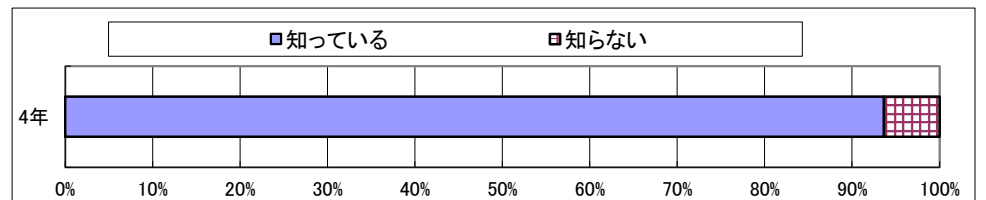

5.学校がある日は、何時頃寝ますか。

	2年	4年
8時頃	15.9%	4.6%
8時半頃	12.0%	9.0%
9時頃	26.6%	28.8%
9時半頃	24.8%	23.9%
10時頃	12.1%	18.4%
10時半頃	4.3%	10.5%
11時より遅い	4.3%	4.8%

6. 次の日に学校がない日は、何時頃寝ますか。

	2年	4年
8時頃	11.2%	2.7%
8時半頃	8.1%	4.5%
9時頃	15.5%	15.5%
9時半頃	23.8%	18.7%
10時頃	19.4%	25.3%
10時半頃	7.1%	14.9%
11時より遅い	14.9%	18.5%

7. イライラすることがありますか。

	2年	4年
ほとんどない	38.0%	24.8%
ときどきある	39.9%	47.4%
よくある	11.0%	17.0%
毎日のようにある	11.1%	10.9%

8. 落ち込むことがありますか。

	2年	4年
ほとんどない	46.0%	42.5%
ときどきある	40.2%	45.5%
よくある	8.3%	9.5%
毎日のようにある	5.5%	2.6%

9. 携帯電話またはスマホを持っていますか。

	2年	4年
持っていない	67.5%	64.0%
持っている(自分専用)	14.0%	18.7%
持っている(家族共用)	18.4%	17.3%

10. LINEを知っていますか。

	2年	4年
知っている	93.6%	93.6%
知らない	6.4%	6.4%

11. LINEを使っていますか。

	2年	4年
使っている	21.2%	21.2%
使っていない	78.8%	78.8%

12. LINEを使うときの機器・端末はどれですか。