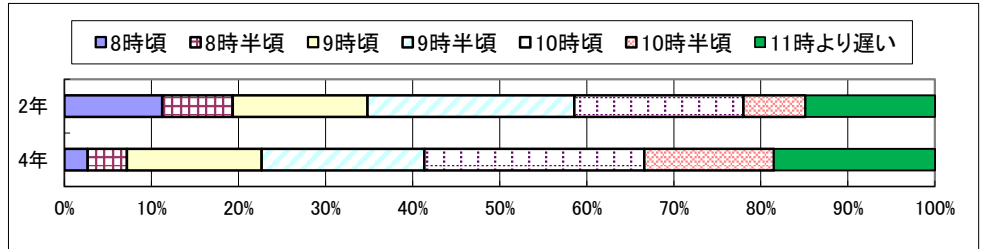

1.学校がある日は何時頃起きますか。

	2年	4年
5時半前	8.8%	9.8%
6時頃	35.6%	51.4%
6時半頃	28.8%	28.2%
7時頃	22.1%	9.2%
7時半頃	4.3%	1.0%
8時頃	0.3%	0.2%
8時半頃	0.1%	0.1%
9時より遅い	0.1%	0.2%

2.学校がない日は何時頃起きますか。

	2年	4年
5時半前	14.2%	7.7%
6時頃	14.9%	13.3%
6時半頃	7.0%	9.1%
7時頃	20.2%	20.8%
7時半頃	11.8%	16.9%
8時頃	9.9%	10.2%
8時半頃	14.5%	12.3%
9時より遅い	7.6%	9.7%

3.学校がある日はテレビを何時間くらい見ますか。

	2年	4年
見ない	18.1%	10.0%
30分くらい	39.5%	26.3%
1時間くらい	9.4%	17.6%
1時間～2時間くらい	18.9%	20.5%
2時間～3時間くらい	7.4%	16.9%
3時間以上	6.8%	8.6%

4.学校がある日はゲームを何時間くらいやりますか。

	2年	4年
やらない	52.9%	38.6%
30分くらい	22.1%	22.3%
1時間くらい	7.4%	17.0%
1時間～2時間くらい	10.0%	12.0%
2時間～3時間くらい	4.4%	5.4%
3時間以上	3.3%	4.7%

5.学校がある日は、何時頃寝ますか。

	2年	4年
8時頃	15.9%	4.6%
8時半頃	12.0%	9.0%
9時頃	26.6%	28.8%
9時半頃	24.8%	23.9%
10時頃	12.1%	18.4%
10時半頃	4.3%	10.5%
11時より遅い	4.3%	4.8%

6. 次の日に学校がない日は、何時頃寝ますか。

	2年	4年
8時頃	11.2%	2.7%
8時半頃	8.1%	4.5%
9時頃	15.5%	15.5%
9時半頃	23.8%	18.7%
10時頃	19.4%	25.3%
10時半頃	7.1%	14.9%
11時より遅い	14.9%	18.5%