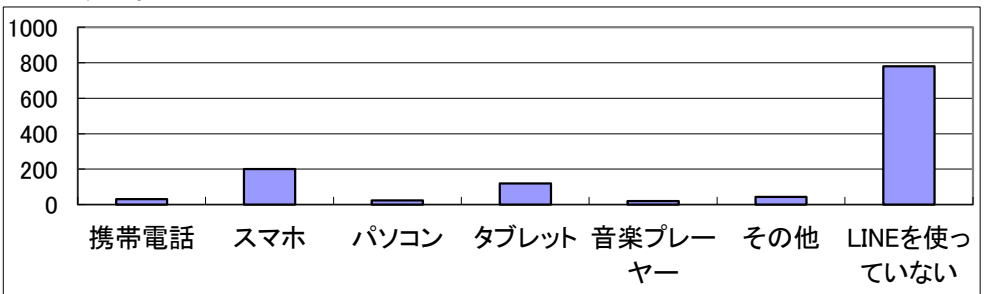

	2年	4年
持っていない	67.5%	64.0%
持っている(自分専用)	14.0%	18.7%
持っている(家族共用)	18.4%	17.3%

10. LINEを知っていますか。

	2年	4年
知っている	93.6%	93.6%
知らない	6.4%	6.4%

11. LINEを使っていますか。

	2年	4年
使っている	21.2%	21.2%
使っていない	78.8%	78.8%

12. LINEを使うときの機器・端末はどれですか。

	2年	4年
携帯電話	31	31
スマホ	201	201
パソコン	23	23
タブレット	119	119
音楽プレーヤー	20	20
その他	43	43
LINEを使っていない	780	780

13.一日どれくらいLINEを使用しますか。

	2年	4年
30分未満	17.6%	
30分～1時間未満	3.3%	
1時間～2時間未満	1.2%	
2時間～3時間未満	0.6%	
3時間以上	0.8%	
LINEを使っていない	76.5%	