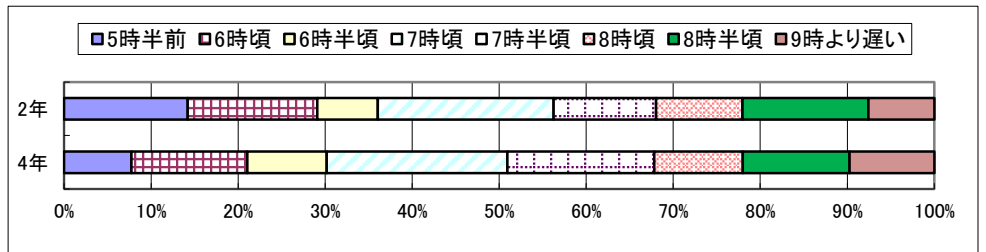

1.学校がある日は何時頃起きますか。

	2年	4年
5時半前	8.8%	9.8%
6時頃	35.6%	51.4%
6時半頃	28.8%	28.2%
7時頃	22.1%	9.2%
7時半頃	4.3%	1.0%
8時頃	0.3%	0.2%
8時半頃	0.1%	0.1%
9時より遅い	0.1%	0.2%

2.学校がない日は何時頃起きますか。

	2年	4年
5時半前	14.2%	7.7%
6時頃	14.9%	13.3%
6時半頃	7.0%	9.1%
7時頃	20.2%	20.8%
7時半頃	11.8%	16.9%
8時頃	9.9%	10.2%
8時半頃	14.5%	12.3%
9時より遅い	7.6%	9.7%

3.学校がある日はテレビを何時間くらい見ますか。

	2年	4年
見ない	18.1%	10.0%
30分くらい	39.5%	26.3%
1時間くらい	9.4%	17.6%
1時間～2時間くらい	18.9%	20.5%
2時間～3時間くらい	7.4%	16.9%
3時間以上	6.8%	8.6%

4.学校がある日はゲームを何時間くらいやりますか。

	2年	4年
やらない	52.9%	38.6%
30分くらい	22.1%	22.3%
1時間くらい	7.4%	17.0%
1時間～2時間くらい	10.0%	12.0%
2時間～3時間くらい	4.4%	5.4%
3時間以上	3.3%	4.7%