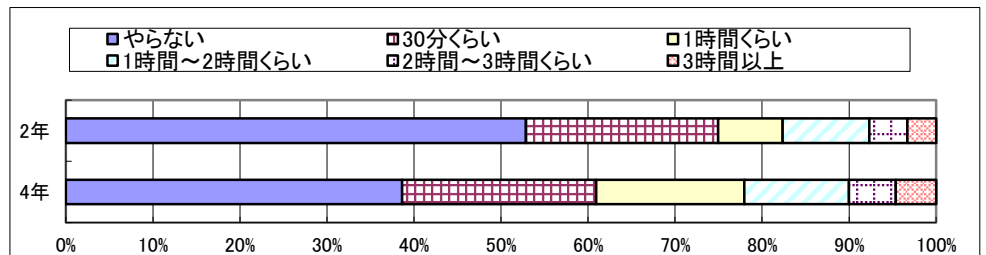

1.学校がある日は何時頃起きますか。

	2年	4年
5時半前	8.8%	9.8%
6時頃	35.6%	51.4%
6時半頃	28.8%	28.2%
7時頃	22.1%	9.2%
7時半頃	4.3%	1.0%
8時頃	0.3%	0.2%
8時半頃	0.1%	0.1%
9時より遅い	0.1%	0.2%

2.学校がない日は何時頃起きますか。

	2年	4年
5時半前	14.2%	7.7%
6時頃	14.9%	13.3%
6時半頃	7.0%	9.1%
7時頃	20.2%	20.8%
7時半頃	11.8%	16.9%
8時頃	9.9%	10.2%
8時半頃	14.5%	12.3%
9時より遅い	7.6%	9.7%

3.学校がある日はテレビを何時間くらい見ますか。

	2年	4年
見ない	18.1%	10.0%
30分くらい	39.5%	26.3%
1時間くらい	9.4%	17.6%
1時間～2時間くらい	18.9%	20.5%
2時間～3時間くらい	7.4%	16.9%
3時間以上	6.8%	8.6%

4.学校がある日はゲームを何時間くらいやりますか。

	2年	4年
やらない	52.9%	38.6%
30分くらい	22.1%	22.3%
1時間くらい	7.4%	17.0%
1時間～2時間くらい	10.0%	12.0%
2時間～3時間くらい	4.4%	5.4%
3時間以上	3.3%	4.7%